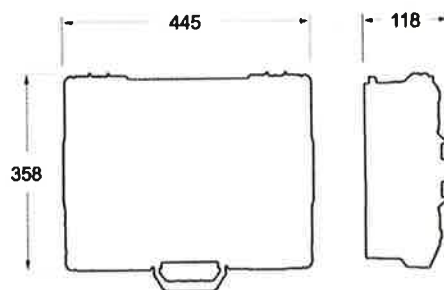

SmartYBOX S1が含まれており、それだけを取り出すこともできます。

L-BOXは重ねて収納することも可能です。保管時をかさばりません。

Item No. **¥63,800**
81454150 (本体価格 ¥58,000)