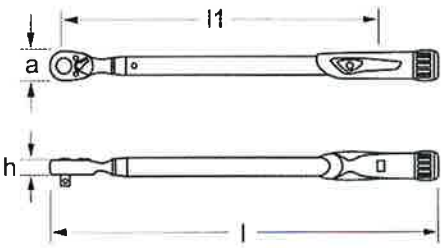

トルク精度は設定値の±3%

設定トルク値に達するとクリック音が  
鳴り、オーバートルクを防止。

小さなウィンドウに  
することで、設定値  
のみを数字で表示。  
トルク設定の時間を  
削減。

専用樹脂ケース入り

Item No.	差込角(SQ)	Nm	l1(mm)	a(mm)	h(mm)	l(mm)	質量(g)	税込価格
61750025	1/4	1-25	250	22.5	19.6	343	760	¥ 31,680
61750050	3/8	5-50	322	31.2	26.7	419	983	¥ 33,770
61750100	1/2	10-100	337	41.0	36.4	419	998	¥ 33,770
61750200	1/2	20-200	435	41.0	36.4	435	1360	¥ 37,180
61750340	1/2	60-340	538	41.0	36.4	640	1730	¥ 39,820
61750550	3/4	110-550	827	58.0	55.0	938	1784	¥ 106,480
61750750	3/4	150-750	1107	58.0	55.0	1218	5850	¥ 134,200
61751000	1	200-1000	1393	67.0	67.0	1508	7426	¥ 161,150

### ラチェットハンドル

品番	差込角 (SQ)	全長 (mm)	税込価格
20610090	1/4	125	¥ 8,580
30610090	3/8	200	¥ 10,230
40610090	1/2	275	¥ 10,780

ラチェットハンドル用  
落下防止ストラップ

品番	外周長さ (cm)	税込価格
81910107	約82	¥ 737