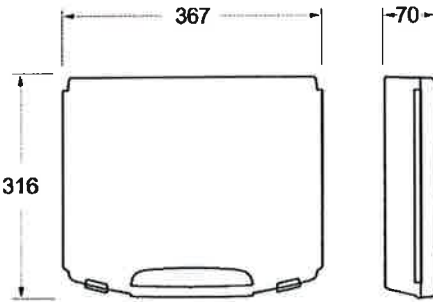

SmartyBOX S5 1/2

Item No. **¥40,700**
81454114 (本体価格 ¥37,000)